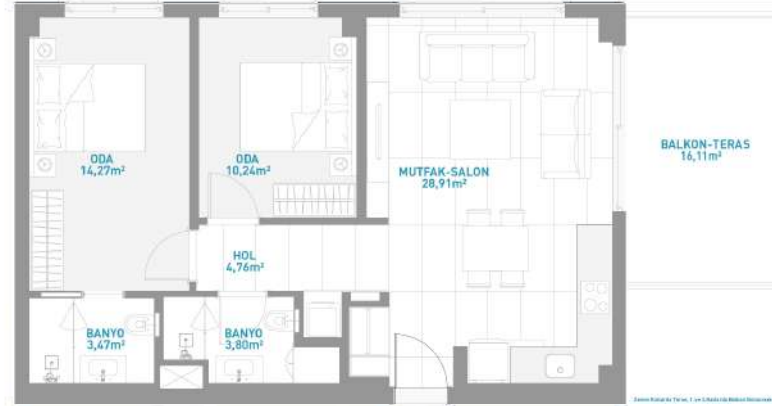

## 1+1 DAİRE PLANI

Duvardan Gelen	: 7,39 m <sup>2</sup>
Kattan Gelen	: 9,10 m <sup>2</sup>
Şişinak ve Depodan Gelen	: 2,90 m <sup>2</sup>
Ortaktan Gelen	: 4,47 m <sup>2</sup>
Otoparktan Gelen	: 35,89 m <sup>2</sup>
Net	: 58,39 m <sup>2</sup>
Balkon/Teras	: 13,18 m <sup>2</sup>
Bağımsız Bölüm Brüt Alan	: 52,60 m <sup>2</sup>
Bağımsız Bölüm Genel Brüt Alanı	: 118,14 m <sup>2</sup>
<b>Katta Daire Brüt Alanı</b>	<b>: 74,88 m<sup>2</sup></b>

## 2+1 A TİPİ DAİRE PLANI

Duvardan Gelen	: 10,95 m <sup>2</sup>
Kattan Gelen	: 13,22 m <sup>2</sup>
Siğınak ve Depodan Gelen	: 2,90 m <sup>2</sup>
Ortaktan Gelen	: 6,49 m <sup>2</sup>
Otoparktan Gelen	: 35,89 m <sup>2</sup>
Net	: 80,68 m <sup>2</sup>
Balkon/Teras	: 15,23 m <sup>2</sup>
Bağımsız Bölüm Brüt Alanı	: 76,40 m <sup>2</sup>
Bağımsız Bölüm Genel Brüt Alanı	: 150,13 m <sup>2</sup>
<b>Katta Daire Brüt Alanı</b>	<b>: 104,85 m<sup>2</sup></b>